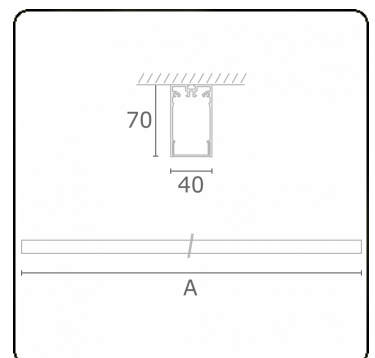

Lichttechnische gegevens

UGR	>19
CIE Fluxcode	49 80 96 100 66

Afmetingen

A	2530 mm
---	---------

Opmerkingen

Plafondarmatuur - Direct - HO 150mA - satiné (gelijkglijgend) - RAL

ENERGY

Verkrijgbaar op aanvraag.