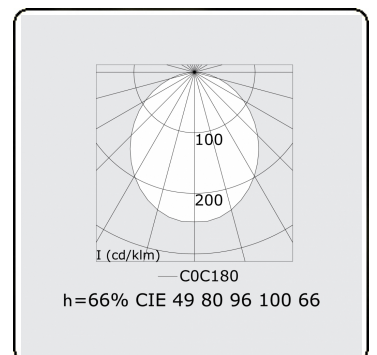

Photometric details

UGR	>19
CIE Fluxcode	49 80 96 100 66

Dimensions

A	2530 mm
---	---------

Remarks

Ceiling luminaire - Direct - HO 150mA - satin (flush) - RAL

ENERGY

Verrijgbaar op aanvraag.