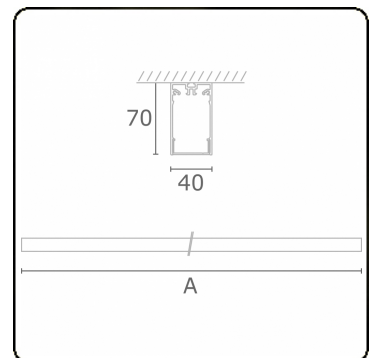

Photometric details

UGR	>19
CIE Fluxcode	49 80 96 100 66

Dimensions

A	2530 mm
---	---------

Remarks

Ceiling luminaire - Direct - HO 150mA - satin (flush) - RAL

ENERGY

Verrijgbaar op aanvraag.