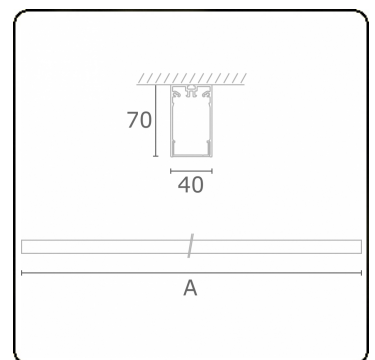

**Lichttechnische Daten**

UGR	>19
CIE Fluxcode	49 80 96 100 66

**Abmessungen**

A	2810 mm
---	---------

**Bemerkungen**

Deckenleuchte - Direkt - HO 150mA - satiniert (bündig) - RAL

**ENERGY**

Verrijgbaar op aanvraag.