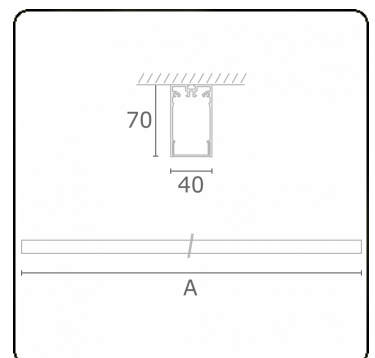

Lichttechnische Daten

UGR	>19
CIE Fluxcode	49 80 96 100 66

Abmessungen

A	1690 mm
---	---------

Bemerkungen

Deckenleuchte - Direkt - HO 150mA - satiniert (bündig) - RAL

ENERGY

Verrijgbaar op aanvraag.