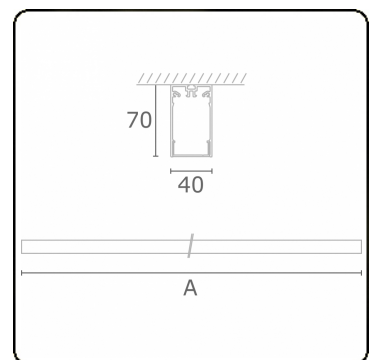

Photometric details

UGR	>19
CIE Fluxcode	49 80 96 100 66

Dimensions

A	1970 mm
---	---------

Remarks

Ceiling luminaire - Direct - HO 150mA - satin (flush) - RAL

ENERGY

Verrijgbaar op aanvraag.