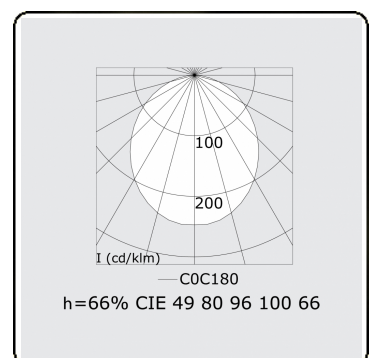

**Lichttechnische Daten**

UGR	>19
CIE Fluxcode	49 80 96 100 66

**Abmessungen**

A	1970 mm
---	---------

**Bemerkungen**

Deckenleuchte - Direkt - HO 150mA - satiniert (bündig) - RAL

**ENERGY**

Verrijgbaar op aanvraag.