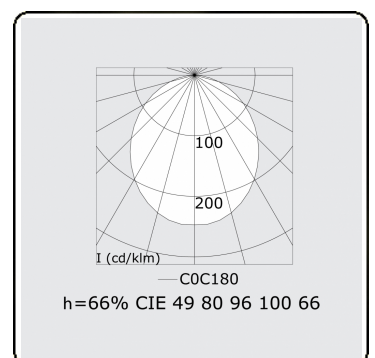

Photometric details

UGR	>19
CIE Fluxcode	49 80 96 100 66

Dimensions

A	2250 mm
---	---------

Remarks

Ceiling luminaire - Direct - HO 150mA - satin (flush) - RAL

ENERGY

Verkrijgbaar op aanvraag.