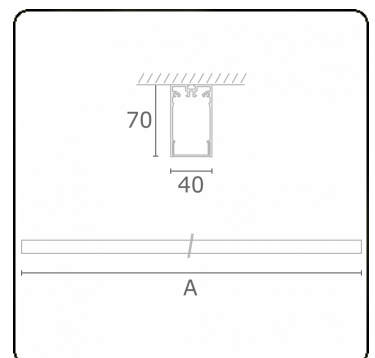

Lichttechnische gegevens

UGR	>19
CIE Fluxcode	49 80 96 100 66

Afmetingen

A	2530 mm
---	---------

Opmerkingen

Plafondarmatuur - Direct - HO 150mA - satiné (gelijkglijgend) - RAL

ENERGY

Verrijgbaar op aanvraag.