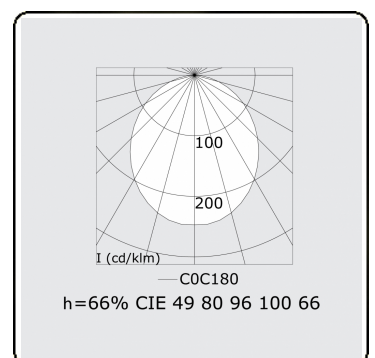

Photometric details

UGR	>19
CIE Fluxcode	49 80 96 100 66

Dimensions

A	2530 mm
---	---------

Remarks

Ceiling luminaire - Direct - HO 150mA - satin (flush) - RAL

ENERGY

Verkrijgbaar op aanvraag.