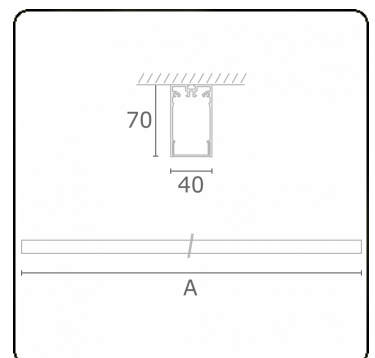

Photometric details

UGR	>19
CIE Fluxcode	49 80 96 100 66

Dimensions

A	1130 mm
---	---------

Remarks

Ceiling luminaire - Direct - HO 150mA - satin (flush) - RAL

ENERGY

Verkrijgbaar op aanvraag.