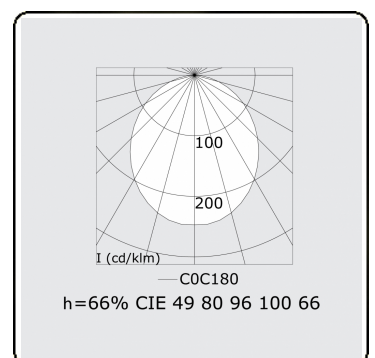

Lichttechnische Daten

UGR	>19
CIE Fluxcode	49 80 96 100 66

Abmessungen

A	1410 mm
---	---------

Bemerkungen

Deckenleuchte - Direkt - HO 150mA - satiniert (bündig) - RAL

ENERGY

Verrijgbaar op aanvraag.