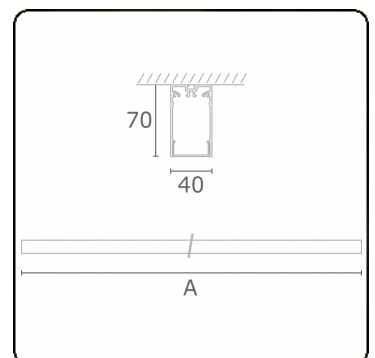

Photometric details

UGR	>19
CIE Fluxcode	49 80 96 100 66

Dimensions

A	1690 mm
---	---------

Remarks

Ceiling luminaire - Direct - HO 150mA - satin (flush) - RAL

ENERGY

Verkrijgbaar op aanvraag.