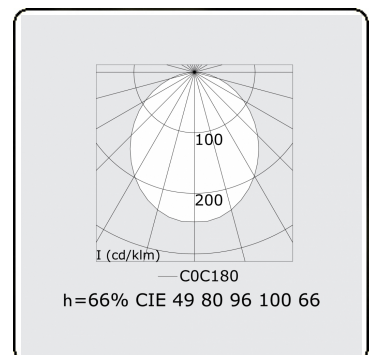

Photometric details

UGR	>19
CIE Fluxcode	49 80 96 100 66

Dimensions

A	1690 mm
---	---------

Remarks

Ceiling luminaire - Direct - HO 150mA - satin (flush) - RAL

ENERGY

Verkrijgbaar op aanvraag.