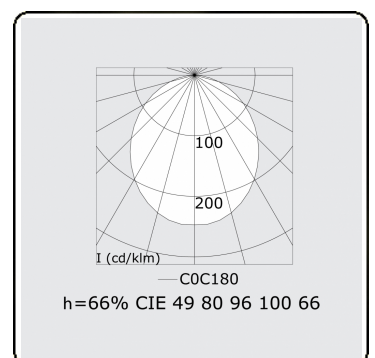

Lichttechnische Daten

UGR	>19
CIE Fluxcode	49 80 96 100 66

Abmessungen

A	2250 mm
---	---------

Bemerkungen

Deckenleuchte - Direkt - HO 150mA - satiniert (bündig) - RAL

ENERGY

Verrijgbaar op aanvraag.