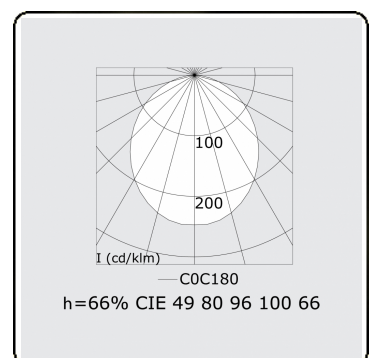

Rekta 40x70 Direct - satiné - HO 150mA - RAL
05.09200504-9999

Armatuurgegevens

Montage	Plafond
Lichtuittreding	Direct
Afscherming	satiné plexi
Beschermingsgraad	IP 20
Behuizing	Aluminium
Afwerking	RAL kleur naar keuze
Keurmerken	CE, ISO 9001

Elektrische Gegevens

Veiligheidsklasse	I
Voeding	230V
Voorschakelapparaat	Stroomvoeding

Lampgegevens

Lamptype	LED 4000K
Wattage	3,2W
Bruto lichtstroom	6700
Armatuur vermogen	35,2W
Aantal	10
Levensduur LED module	L80/B10 > 72000h
Kleurtolerantie	MacAdam 3
CRI	>80

Lichttechnische gegevens

UGR	>19
CIE Fluxcode	49 80 96 100 66

Afmetingen

A	2810 mm

Opmerkingen

Plafondarmatuur - Direct - HO 150mA - satiné (gelijkglijgend) - RAL

ENERGY

Verrijgbaar op aanvraag.

Disponible sur demande.

Available on request.

Auf Anfrage.

WXYZ
kWh/1000h

MULTILINE®

2019/2015