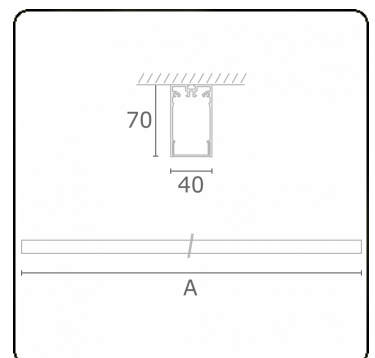

Rekta 40x70 Direct - satiné - HO 150mA - RAL
05.09200504-9999

Armatuurgegevens

Montage	Plafond
Lichtuittreding	Direct
Afscherming	satiné plexi
Beschermingsgraad	IP 20
Behuizing	Aluminium
Afwerking	RAL kleur naar keuze
Keurmerken	CE, ISO 9001

Elektrische Gegevens

Veiligheidsklasse	I
Voeding	230V
Voorschakelapparaat	Stroomvoeding

Lampgegevens

Lamptype	LED 4000K
Wattage	3,2W
Bruto lichtstroom	6700
Armatuur vermogen	35,2W
Aantal	10
Levensduur LED module	L80/B10 > 72000h
Kleurtolerantie	MacAdam 3
CRI	>80

Lichttechnische gegevens

UGR	>19
CIE Fluxcode	49 80 96 100 66

Afmetingen

A	2810 mm

Opmerkingen

Plafondarmatuur - Direct - HO 150mA - satiné (gelijkglijgend) - RAL

ENERGY

Verrijgbaar op aanvraag.

Disponible sur demande.

Available on request.

Auf Anfrage.

WXYZ
kWh/1000h

MULTILINE®

2019/2015