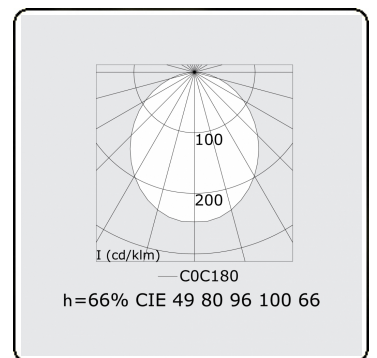

Photometric details

UGR	>19
CIE Fluxcode	49 80 96 100 66

Dimensions

A	1410 mm
---	---------

Remarks

Ceiling luminaire - Direct - HO 150mA - satin (flush) - RAL

ENERGY

Verkrijgbaar op aanvraag.