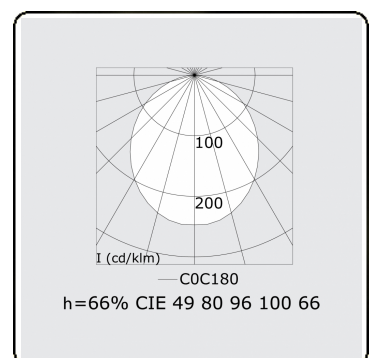

Photometric details

UGR	>19
CIE Fluxcode	49 80 96 100 66

Dimensions

A	1690 mm
---	---------

Remarks

Ceiling luminaire - Direct - HO 150mA - satin (flush) - RAL

ENERGY

Verrijgbaar op aanvraag.