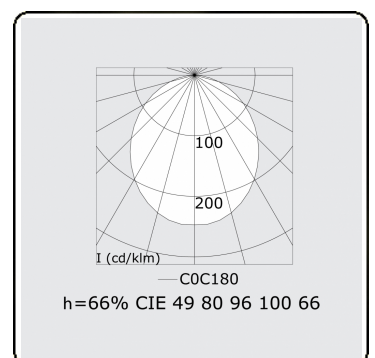

Lichttechnische Daten

UGR	>19
CIE Fluxcode	49 80 96 100 66

Abmessungen

A	1970 mm
---	---------

Bemerkungen

Deckenleuchte - Direkt - HO 150mA - satiniert (bündig) - RAL

ENERGY

Verrijgbaar op aanvraag.