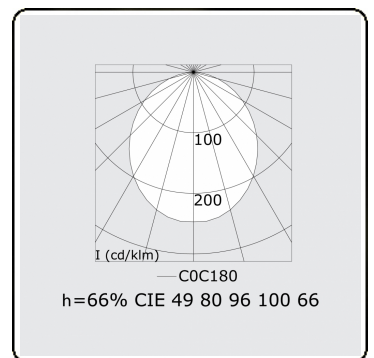

**Lichttechnische Daten**

UGR	>19
CIE Fluxcode	49 80 96 100 66

**Abmessungen**

A	2810 mm
---	---------

**Bemerkungen**

Deckenleuchte - Direkt - HO 150mA - satiniert (bündig) - RAL

Verrijgbaar op aanvraag.

Disponible sur demande.