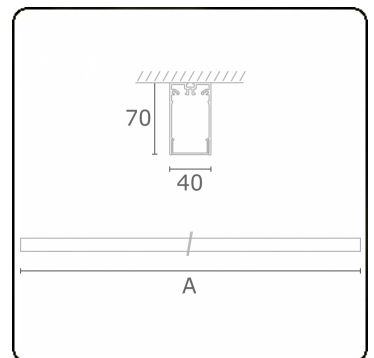

**Lichttechnische Daten**

UGR	>19
CIE Fluxcode	49 80 96 100 66

**Abmessungen**

A	2810 mm
---	---------

**Bemerkungen**

Deckenleuchte - Direkt - HO 150mA - satiniert (bündig) - RAL

Verrijgbaar op aanvraag.

Disponible sur demande.