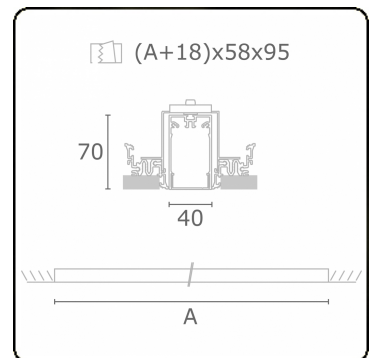

Lichttechnische gegevens

UGR	>19
CIE Fluxcode	49 80 96 100 66

Afmetingen

A	1124 mm
---	---------

Opmerkingen

Inbouwarmatuur (randloos) - Direct - HO 150mA - satiné (gelijkggend) - ANO

ENERG

Verrijgbaar op aanvraag.