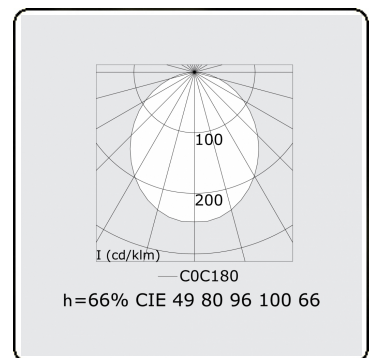

Lichttechnische gegevens

UGR	>19
CIE Fluxcode	49 80 96 100 66

Afmetingen

A	1124 mm
---	---------

Opmerkingen

Inbouwarmatuur (randloos) - Direct - HO 150mA - satiné (gelijkggend) - ANO

ENERG

Verrijgbaar op aanvraag.