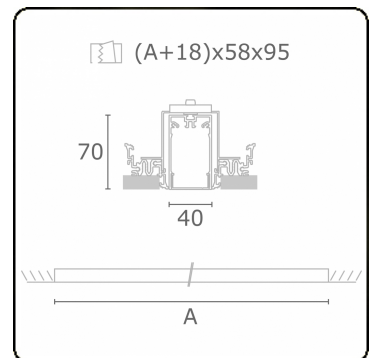

Lichttechnische gegevens

UGR	>19
CIE Fluxcode	49 80 96 100 66

Afmetingen

A	1684 mm
---	---------

Opmerkingen

Inbouwarmatuur (randloos) - Direct - HO 150mA - satiné (gelijkglijgend) - ANO

ENERGY

Verrijgbaar op aanvraag.