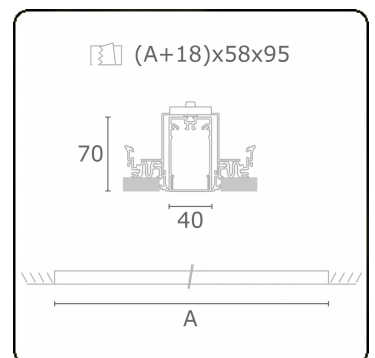

Photometric details

UGR	>19
CIE Fluxcode	49 80 96 100 66

Dimensions

A	1684 mm
---	---------

Remarks

Recessed luminaire (trimless) - Direct - HO 150mA - satin (flush) - ANO

ENERGY

Verrijgbaar op aanvraag.