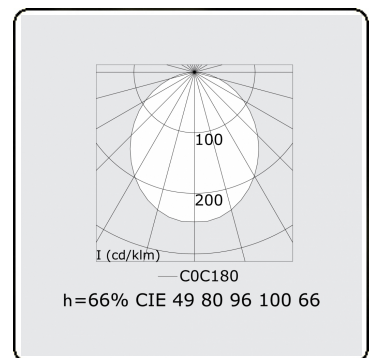

Lichttechnische gegevens

UGR	>19
CIE Fluxcode	49 80 96 100 66

Afmetingen

A	2244 mm
---	---------

Opmerkingen

Inbouwarmatuur (randloos) - Direct - HO 150mA - satiné (gelijkggend) - ANO

ENERGY

Verrijgbaar op aanvraag.