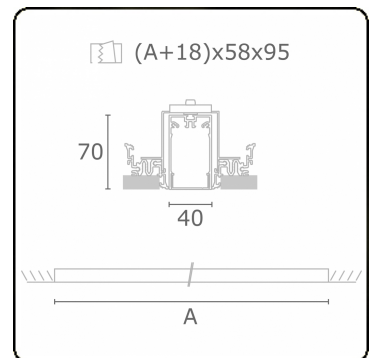

Lichttechnische gegevens

UGR	>19
CIE Fluxcode	49 80 96 100 66

Afmetingen

A	2244 mm
---	---------

Opmerkingen

Inbouwarmatuur (randloos) - Direct - HO 150mA - satiné (gelijkggend) - ANO

ENERGY

Verrijgbaar op aanvraag.