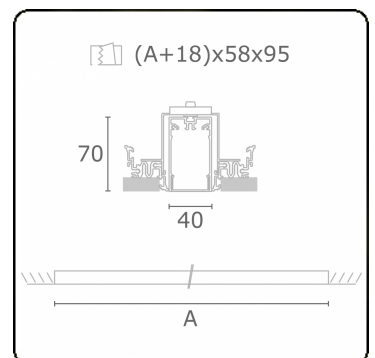

Photometric details

UGR	>19
CIE Fluxcode	49 80 96 100 66

Dimensions

A	2244 mm
---	---------

Remarks

Recessed luminaire (trimless) - Direct - HO 150mA - satin (flush) - ANO

ENERGY

Verrijgbaar op aanvraag.