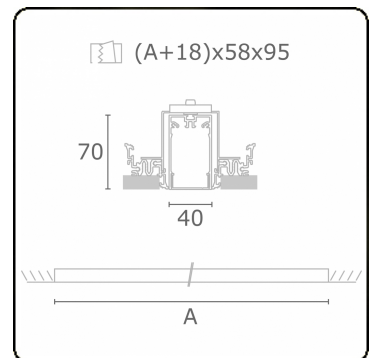

Lichttechnische gegevens

UGR	>19
CIE Fluxcode	49 80 96 100 66

Afmetingen

A	1124 mm
---	---------

Opmerkingen

Inbouwarmatuur (randloos) - Direct - HO 150mA - satiné (gelijkggend) - ANO

ENERGY

Verrijgbaar op aanvraag.