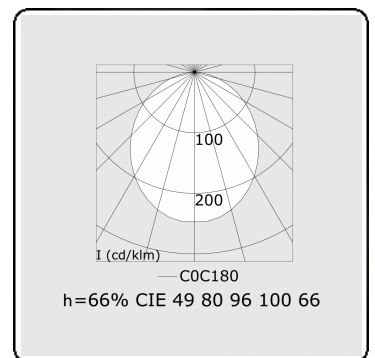

Lichttechnische gegevens

UGR	>19
CIE Fluxcode	49 80 96 100 66

Afmetingen

A	1124 mm
---	---------

Opmerkingen

Inbouwarmatuur (randloos) - Direct - HO 150mA - satiné (gelijkggend) - ANO

ENERGY

Verrijgbaar op aanvraag.