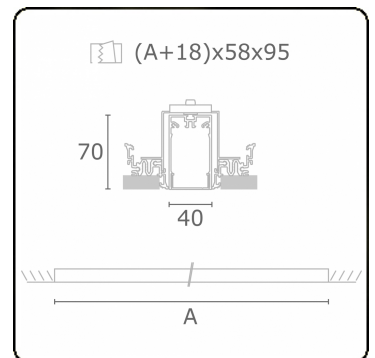

Photometric details

UGR	>19
CIE Fluxcode	49 80 96 100 66

Dimensions

A	1404 mm
---	---------

Remarks

Recessed luminaire (trimless) - Direct - HO 150mA - satin (flush) - ANO

ENERGY

Verrijgbaar op aanvraag.