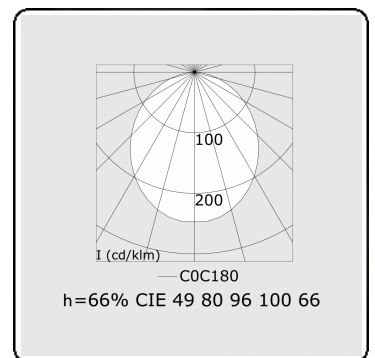

Lichttechnische Daten

UGR	>19
CIE Fluxcode	49 80 96 100 66

Abmessungen

A	1964 mm
---	---------

Bemerkungen

Einbauleuchte (randlos) - Direkt - HO 150mA - satiniert (bündig) - ANO

ENERGY

Verrijgbaar op aanvraag.