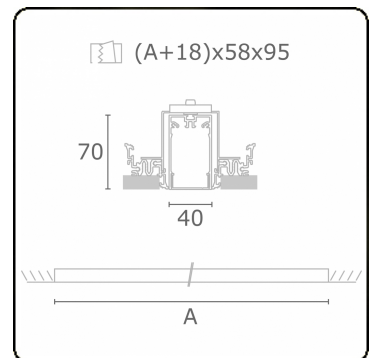

Lichttechnische Daten

UGR	>19
CIE Fluxcode	49 80 96 100 66

Abmessungen

A	1964 mm
---	---------

Bemerkungen

Einbauleuchte (randlos) - Direkt - HO 150mA - satiniert (bündig) - ANO

ENERGY

Verrijgbaar op aanvraag.