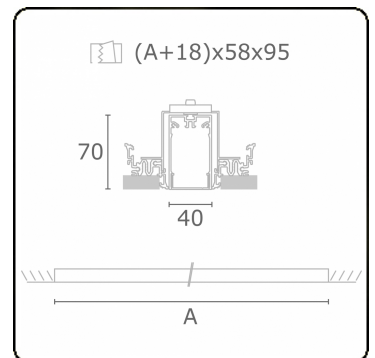

Lichttechnische Daten

UGR	>19
CIE Fluxcode	49 80 96 100 66

Abmessungen

A	2244 mm
---	---------

Bemerkungen

Einbauleuchte (randlos) - Direkt - HO 150mA - satiniert (bündig) - ANO

ENERGY

Verrijgbaar op aanvraag.