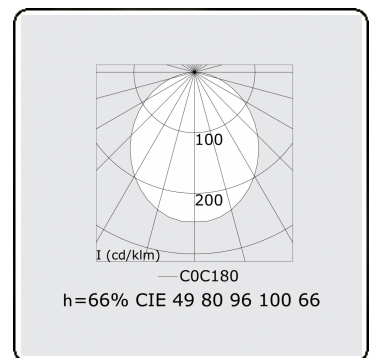

Lichttechnische Daten

UGR	>19
CIE Fluxcode	49 80 96 100 66

Abmessungen

A	2244 mm
---	---------

Bemerkungen

Einbauleuchte (randlos) - Direkt - HO 150mA - satiniert (bündig) - ANO

ENERGY

Verrijgbaar op aanvraag.