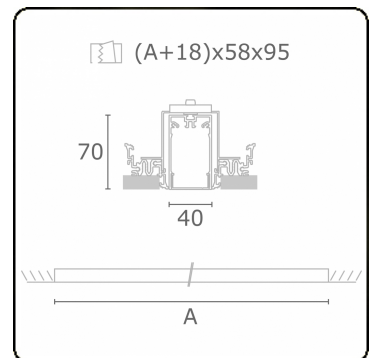

**Lichttechnische gegevens**

UGR	>19
CIE Fluxcode	49 80 96 100 66

**Afmetingen**

A	1124 mm
---	---------

**Opmerkingen**

Inbouwarmatuur (randloos) - Direct - HO 150mA - satiné (gelijkggend) - ANO

**ENERGY**