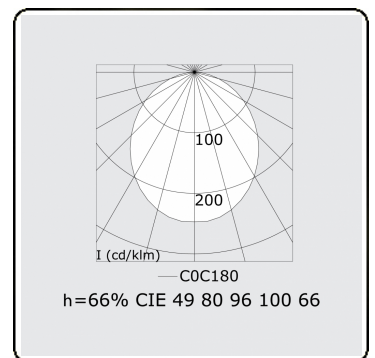

Photometric details

UGR	>19
CIE Fluxcode	49 80 96 100 66

Dimensions

A	1124 mm
---	---------

Remarks

Recessed luminaire (trimless) - Direct - HO 150mA - satin (flush) - ANO

ENERGY

Verrijgbaar op aanvraag.