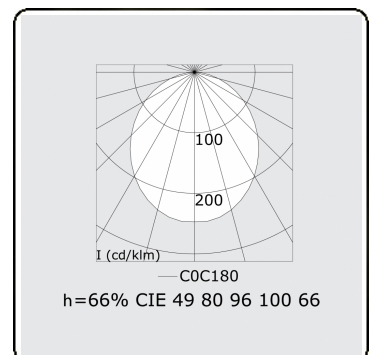

Photometric details

UGR	>19
CIE Fluxcode	49 80 96 100 66

Dimensions

A	1404 mm
---	---------

Remarks

Recessed luminaire (trimless) - Direct - HO 150mA - satin (flush) - ANO

ENERGY

Verrijgbaar op aanvraag.