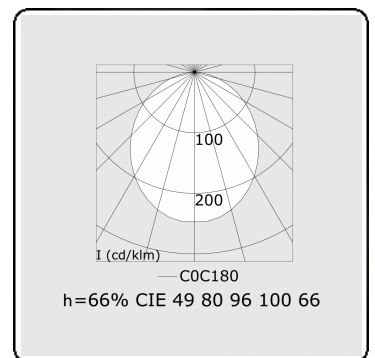

Photometric details

UGR	>19
CIE Fluxcode	49 80 96 100 66

Dimensions

A	1404 mm
---	---------

Remarks

Recessed luminaire (trimless) - Direct - HO 150mA - satin (flush) - ANO

ENERGY

Verrijgbaar op aanvraag.