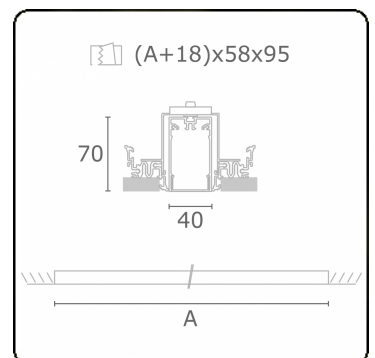

Lichttechnische Daten

UGR	>19
CIE Fluxcode	49 80 96 100 66

Abmessungen

A	1684 mm
---	---------

Bemerkungen

Einbauleuchte (randlos) - Direkt - HO 150mA - satiniert (bündig) - ANO

ENERGY

Verrijgbaar op aanvraag.