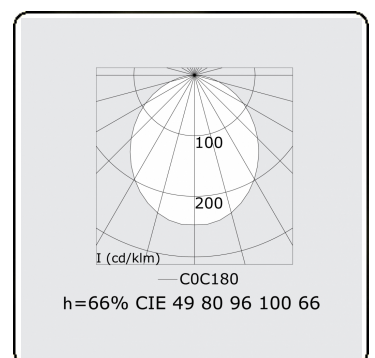

Lichttechnische Daten

UGR	>19
CIE Fluxcode	49 80 96 100 66

Abmessungen

A	1684 mm
---	---------

Bemerkungen

Einbauleuchte (randlos) - Direkt - HO 150mA - satiniert (bündig) - ANO

ENERGY

Verrijgbaar op aanvraag.