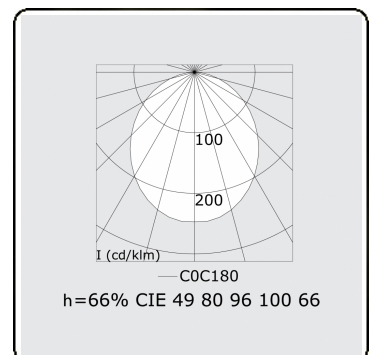

Lichttechnische gegevens

UGR	>19
CIE Fluxcode	49 80 96 100 66

Afmetingen

A	1964 mm
---	---------

Opmerkingen

Inbouwarmatuur (randloos) - Direct - HO 150mA - satiné (gelijkggend) - ANO

ENERGY

Verrijgbaar op aanvraag.