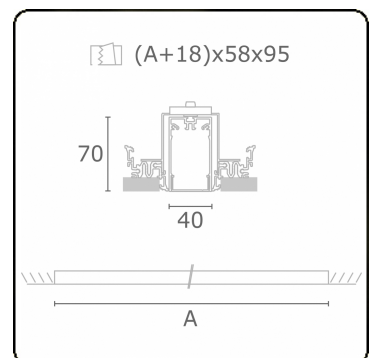

Lichttechnische gegevens

UGR	>19
CIE Fluxcode	49 80 96 100 66

Afmetingen

A	1964 mm
---	---------

Opmerkingen

Inbouwarmatuur (randloos) - Direct - HO 150mA - satiné (gelijkggend) - ANO

ENERGY

Verrijgbaar op aanvraag.