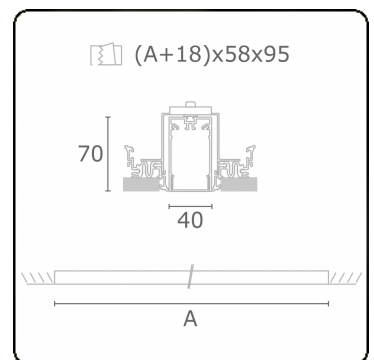

Lichttechnische gegevens

UGR	>19
CIE Fluxcode	49 80 96 100 66

Afmetingen

A	1964 mm
---	---------

Opmerkingen

Inbouwarmatuur (randloos) - Direct - HO 150mA - satiné (gelijkggend) - ANO

ENERGY

Verrijgbaar op aanvraag.