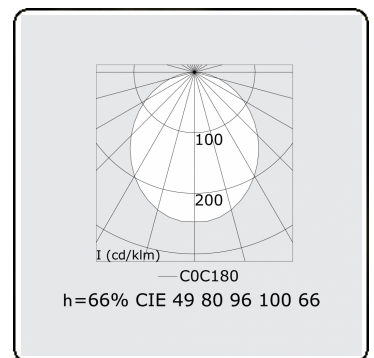

Lichttechnische gegevens

UGR	>19
CIE Fluxcode	49 80 96 100 66

Afmetingen

A	1964 mm
---	---------

Opmerkingen

Inbouwarmatuur (randloos) - Direct - HO 150mA - satiné (gelijkggend) - ANO

ENERGY

Verrijgbaar op aanvraag.