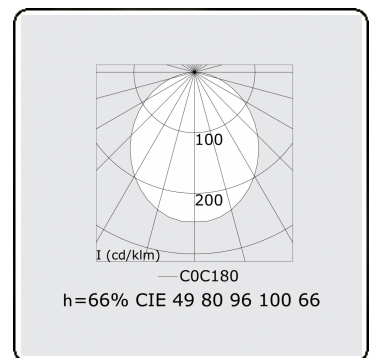

Lichttechnische Daten

UGR	>19
CIE Fluxcode	49 80 96 100 66

Abmessungen

A	2244 mm
---	---------

Bemerkungen

Einbauleuchte (randlos) - Direkt - HO 150mA - satiniert (bündig) - ANO

ENERGY

Verrijgbaar op aanvraag.
Disponible sur demande.
Available on request.
Auf Anfrage.