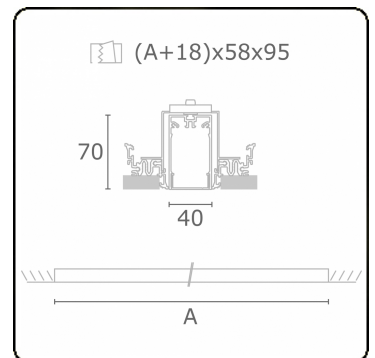

Lichttechnische Daten

UGR	>19
CIE Fluxcode	49 80 96 100 66

Abmessungen

A	2244 mm
---	---------

Bemerkungen

Einbauleuchte (randlos) - Direkt - HO 150mA - satiniert (bündig) - ANO

ENERGY

Verrijgbaar op aanvraag.
Disponible sur demande.
Available on request.
Auf Anfrage.