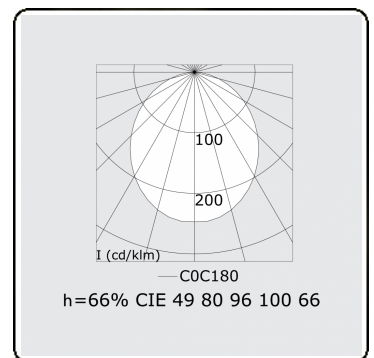

Lichttechnische Daten

UGR	>19
CIE Fluxcode	49 80 96 100 66

Abmessungen

A	2524 mm
---	---------

Bemerkungen

Einbauleuchte (randlos) - Direkt - HO 150mA - satiniert (bündig) - ANO

ENERGY

Verrijgbaar op aanvraag.