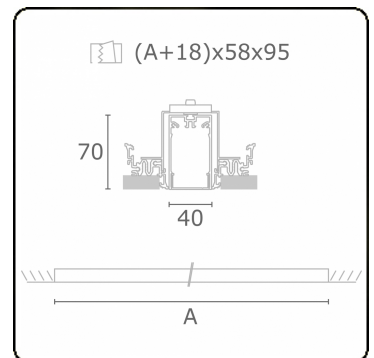

Lichttechnische Daten

UGR	>19
CIE Fluxcode	49 80 96 100 66

Abmessungen

A	2524 mm
---	---------

Bemerkungen

Einbauleuchte (randlos) - Direkt - HO 150mA - satiniert (bündig) - ANO

ENERGY

Verrijgbaar op aanvraag.