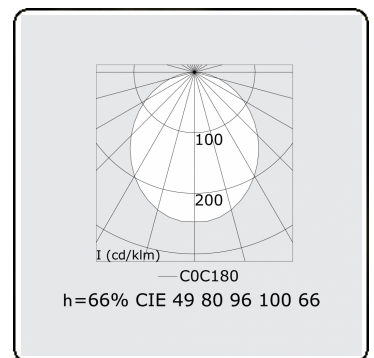

Lichttechnische gegevens

UGR	>19
CIE Fluxcode	49 80 96 100 66

Afmetingen

A	2804 mm
---	---------

Opmerkingen

Inbouwarmatuur (randloos) - Direct - HO 150mA - satiné (gelijkggend) - ANO

ENERGY

Verrijgbaar op aanvraag.