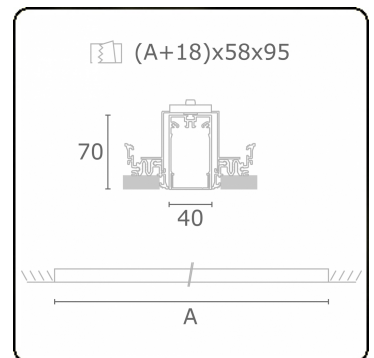

Lichttechnische gegevens

UGR	>19
CIE Fluxcode	49 80 96 100 66

Afmetingen

A	2804 mm
---	---------

Opmerkingen

Inbouwarmatuur (randloos) - Direct - HO 150mA - satiné (gelijkggend) - ANO

ENERGY

Verrijgbaar op aanvraag.