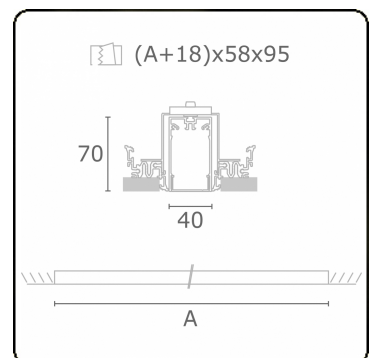

Photometric details

UGR	>19
CIE Fluxcode	49 80 96 100 66

Dimensions

A	1124 mm
---	---------

Remarks

Recessed luminaire (trimless) - Direct - HO 150mA - satin (flush) - RAL

ENERGY

Verrijgbaar op aanvraag.