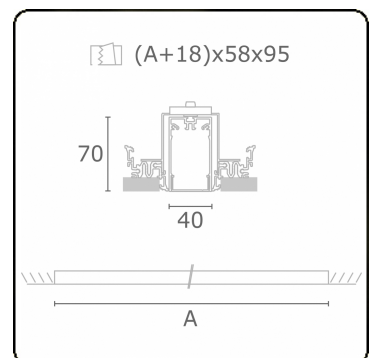

**Photometric details**

UGR	>19
CIE Fluxcode	49 80 96 100 66

**Dimensions**

A	1124 mm
---	---------

**Remarks**

Recessed luminaire (trimless) - Direct - HO 150mA - satin (flush) - RAL

**ENERGY**

Verrijgbaar op aanvraag.