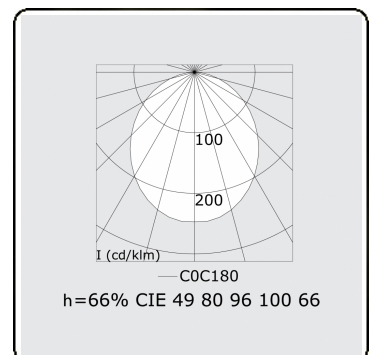

**Photometric details**

UGR	>19
CIE Fluxcode	49 80 96 100 66

**Dimensions**

A	1124 mm
---	---------

**Remarks**

Recessed luminaire (trimless) - Direct - HO 150mA - satin (flush) - RAL

**ENERGY**

Verrijgbaar op aanvraag.