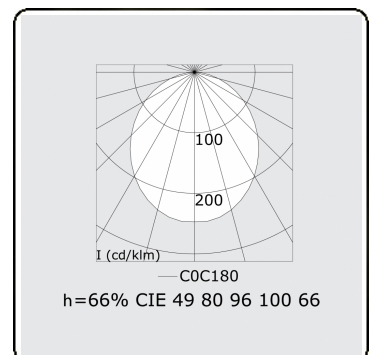

Lichttechnische Daten

UGR	>19
CIE Fluxcode	49 80 96 100 66

Abmessungen

A	2804 mm
---	---------

Bemerkungen

Einbauleuchte (randlos) - Direkt - HO 150mA - satiniert (bündig) - RAL

ENERGY

Verrijgbaar op aanvraag.