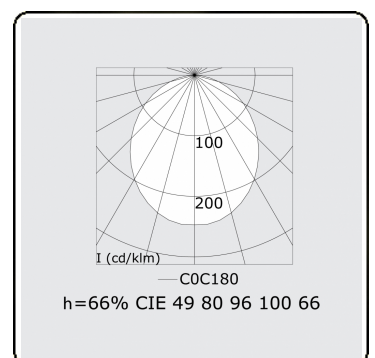

Lichttechnische gegevens

UGR	>19
CIE Fluxcode	49 80 96 100 66

Afmetingen

A	1684 mm
---	---------

Opmerkingen

Inbouwarmatuur (randloos) - Direct - HO 150mA - satiné (gelijkglijgend) - RAL

ENERGY

Verrijgbaar op aanvraag.