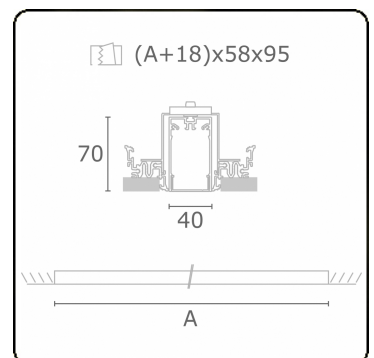

**Photometric details**

UGR	>19
CIE Fluxcode	49 80 96 100 66

**Dimensions**

A	1684 mm
---	---------

**Remarks**

Recessed luminaire (trimless) - Direct - HO 150mA - satin (flush) - RAL

**ENERGY** 

Verrijgbaar op aanvraag.