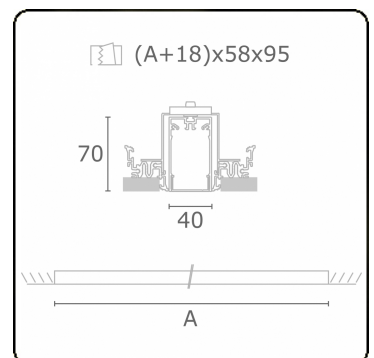

**Lichttechnische gegevens**

UGR	>19
CIE Fluxcode	49 80 96 100 66

**Afmetingen**

A	2244 mm
---	---------

**Opmerkingen**

Inbouwarmatuur (randloos) - Direct - HO 150mA - satiné (gelijkggend) - RAL

**ENERG**

Verrijgbaar op aanvraag.