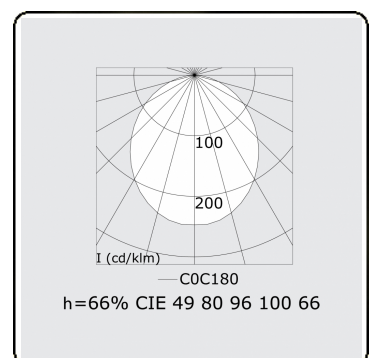

Photometric details

UGR	>19
CIE Fluxcode	49 80 96 100 66

Dimensions

A	2524 mm
---	---------

Remarks

Recessed luminaire (trimless) - Direct - HO 150mA - satin (flush) - RAL

ENERG

Verkrijgbaar op aanvraag.