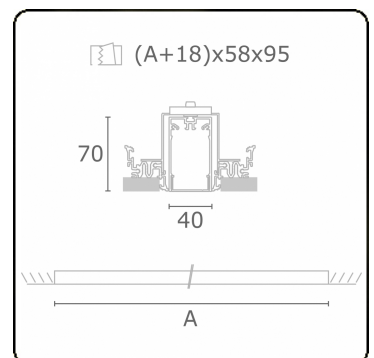

Lichttechnische Daten

UGR	>19
CIE Fluxcode	49 80 96 100 66

Abmessungen

A	1404 mm
---	---------

Bemerkungen

Einbauleuchte (randlos) - Direkt - HO 150mA - satiniert (bündig) - RAL

ENERGY

Verrijgbaar op aanvraag.