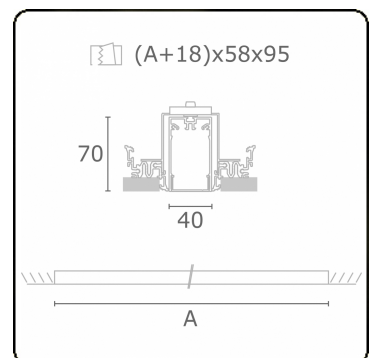

**Photometric details**

UGR	>19
CIE Fluxcode	49 80 96 100 66

**Dimensions**

A	2524 mm
---	---------

**Remarks**

Recessed luminaire (trimless) - Direct - HO 150mA - satin (flush) - RAL

**ENERGY**

Verrijgbaar op aanvraag.