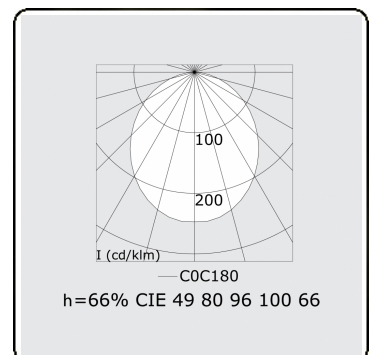

**Photometric details**

UGR	>19
CIE Fluxcode	49 80 96 100 66

**Dimensions**

A	2524 mm
---	---------

**Remarks**

Recessed luminaire (trimless) - Direct - HO 150mA - satin (flush) - RAL

**ENERGY**

Verrijgbaar op aanvraag.