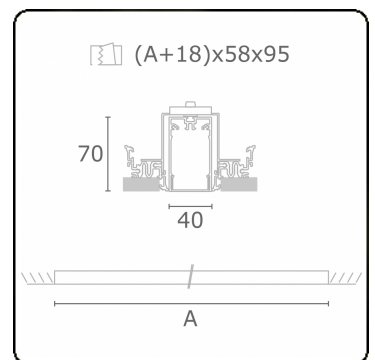

Lichttechnische Daten

UGR	>19
CIE Fluxcode	49 80 96 100 66

Abmessungen

A	2524 mm
---	---------

Bemerkungen

Einbauleuchte (randlos) - Direkt - HO 150mA - satiniert (bündig) - RAL

ENERGY

Verrijgbaar op aanvraag.