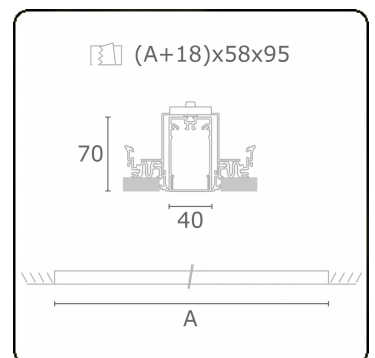

**Lichttechnische gegevens**

UGR	>19
CIE Fluxcode	49 80 96 100 66

**Afmetingen**

A	2804 mm
---	---------

**Opmerkingen**

Inbouwarmatuur (randloos) - Direct - HO 150mA - satiné (gelijkggend) - RAL

**ENERG**

Verrijgbaar op aanvraag.