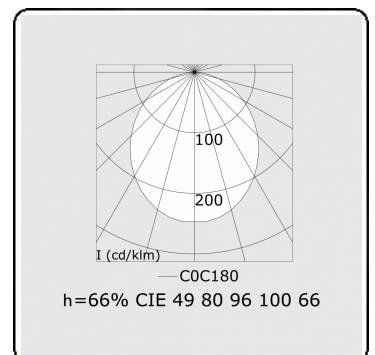

Lichttechnische gegevens

UGR	>19
CIE Fluxcode	49 80 96 100 66

Afmetingen

A	1144 mm
---	---------

Opmerkingen

Inbouwarmatuur (met rand) - Direct - HO 150mA - satiné (gelijkgigend) - RAL

ENERGY

Verrijgbaar op aanvraag.