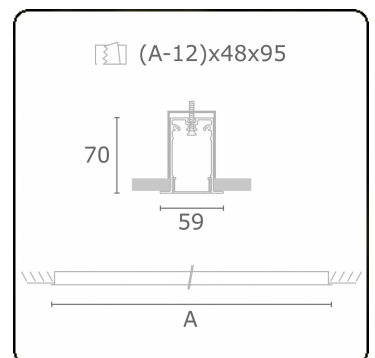

Lichttechnische gegevens

UGR	>19
CIE Fluxcode	49 80 96 100 66

Afmetingen

A	1144 mm
---	---------

Opmerkingen

Inbouwarmatuur (met rand) - Direct - HO 150mA - satiné (gelijkgigend) - RAL

ENERGY

Verrijgbaar op aanvraag.