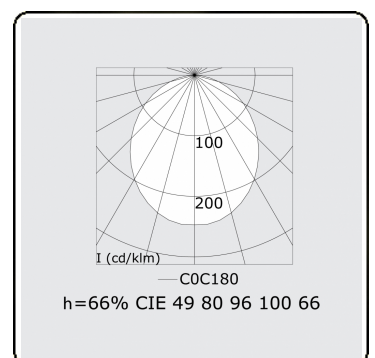

Lichttechnische Daten

UGR	>19
CIE Fluxcode	49 80 96 100 66

Abmessungen

A	1704 mm
---	---------

Bemerkungen

Einbauleuchte (mit Rand) - Direkt - HO 150mA - satiniert (bündig) - RAL

ENERGY

Verrijgbaar op aanvraag.