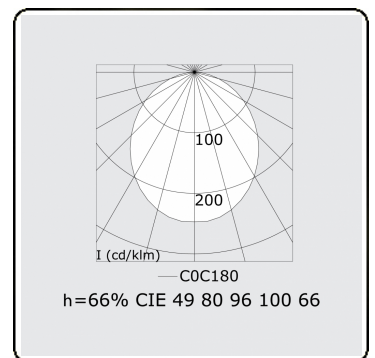

**Photometric details**

UGR	>19
CIE Fluxcode	49 80 96 100 66

**Dimensions**

A	2264 mm
---	---------

**Remarks**

Recessed luminaire (with trim) - Direct - HO 150mA - satin (flush) - RAL

**ENERGY**

Verrijgbaar op aanvraag.