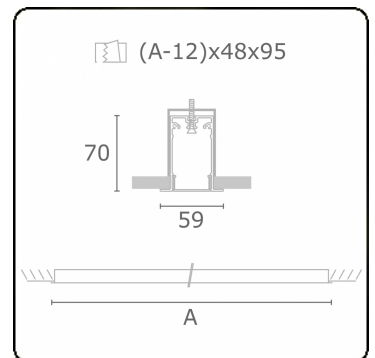

**Photometric details**

UGR	>19
CIE Fluxcode	49 80 96 100 66

**Dimensions**

A	2264 mm
---	---------

**Remarks**

Recessed luminaire (with trim) - Direct - HO 150mA - satin (flush) - RAL

**ENERGY**

Verrijgbaar op aanvraag.