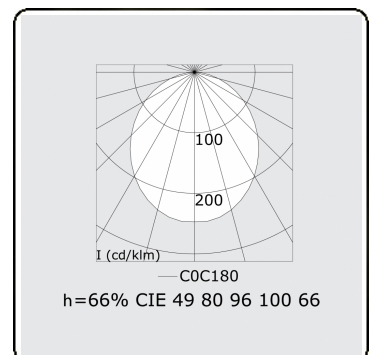

Lichttechnische gegevens

UGR	>19
CIE Fluxcode	49 80 96 100 66

Afmetingen

A	2544 mm
---	---------

Opmerkingen

Inbouwarmatuur (met rand) - Direct - HO 150mA - satiné (gelijkgigend) - RAL

ENERGY

Verrijgbaar op aanvraag.